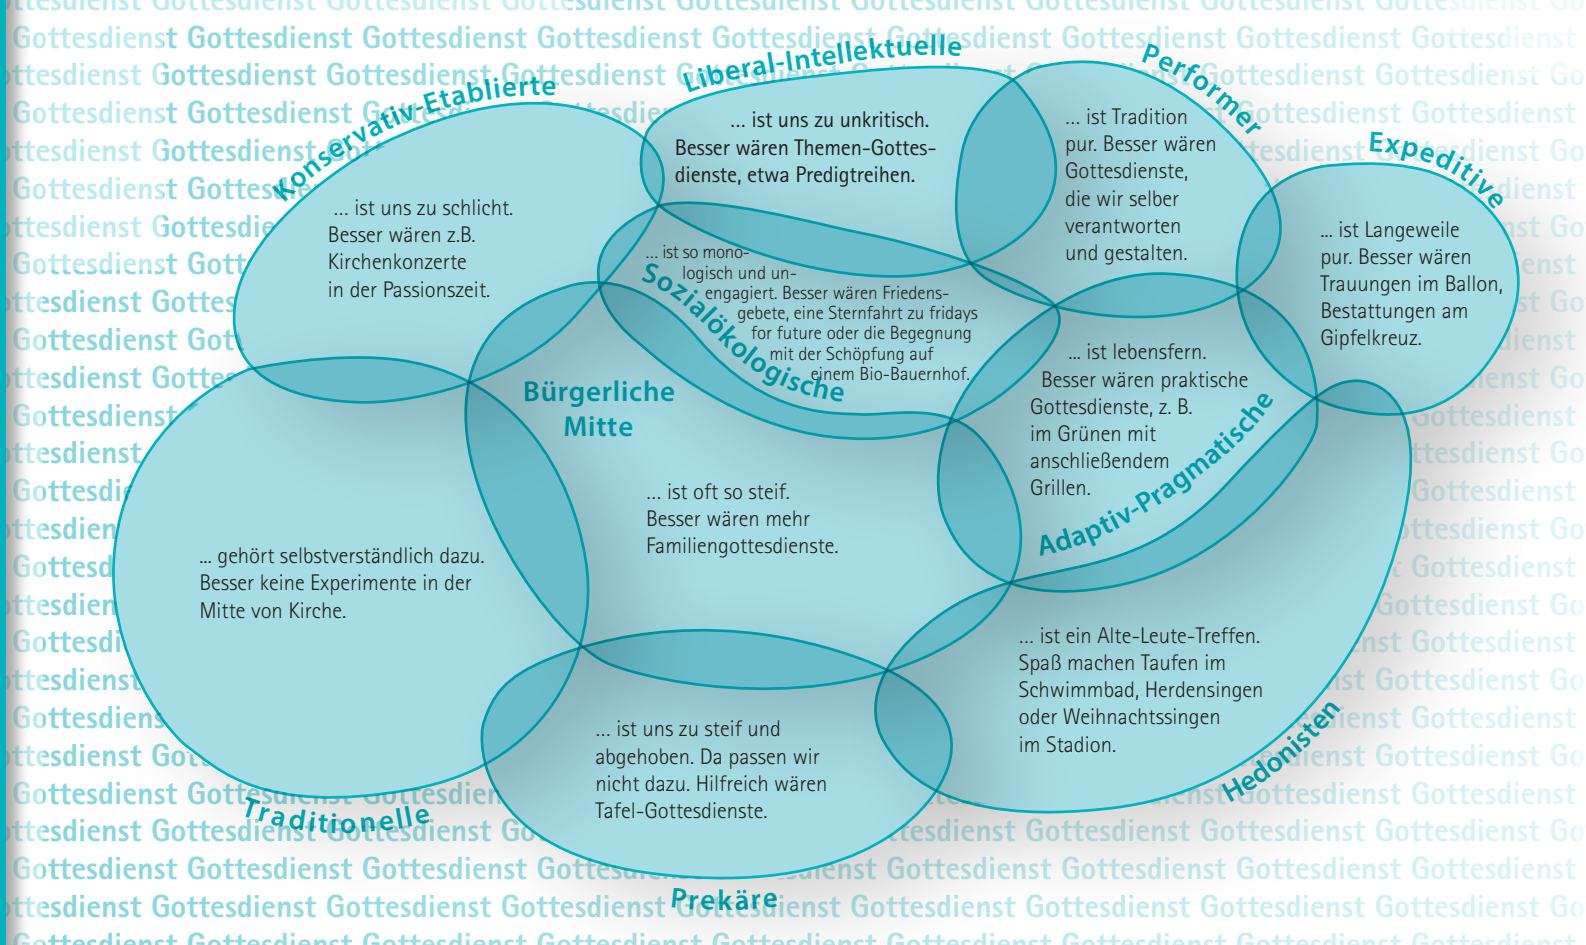

Der GOTTESDIENST am Sonntagmorgen ...

Jetzt kostenlos anfordern!

Bislang sind 6 Postkarten dieser Reihe erschienen: • **Gott?** • **Kirche?** • **Bibel?** • **Ehrenamt?** • **Gemeinschaft?** • **Der Gottesdienst am Sonntagmorgen ...**

E-Mail schreiben und Anzahl angeben:
gemeindeberatung@elk-wue.de · Stichwort: „SINUS-Postkarten“

Gerne vermittele ich Ihnen Moderation für Ihre KGR-Klausur z.B. zu den Themen:

- Wie wird die Milieu-Perspektive fruchtbar für unsere Gemeinde?
- **PfarrPlan 2024**
Wieso ist die Nachbargemeinde so anders? Anknüpfungspunkte!

DIALOGPOST
Ein Service der Deutschen Post